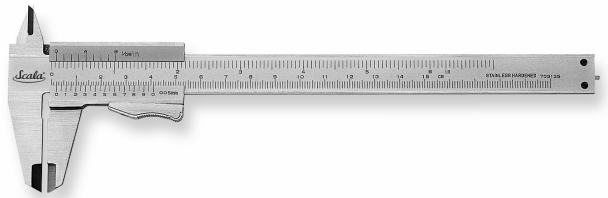

ANALOGE SCHUIFMAAT MET MOMENTKLEM, 150 X 40 MM SB

Artikelnummer: 248-129-614

Scala[®]

- ✓ voor binnen-, buiten- en dieptemetingen
- ✓ Gemaakt van roest vast staal
- ✓ Met momentklem voor het snel wisselen van verschillende maten.
- ✓ Millimeter- en inchschaal